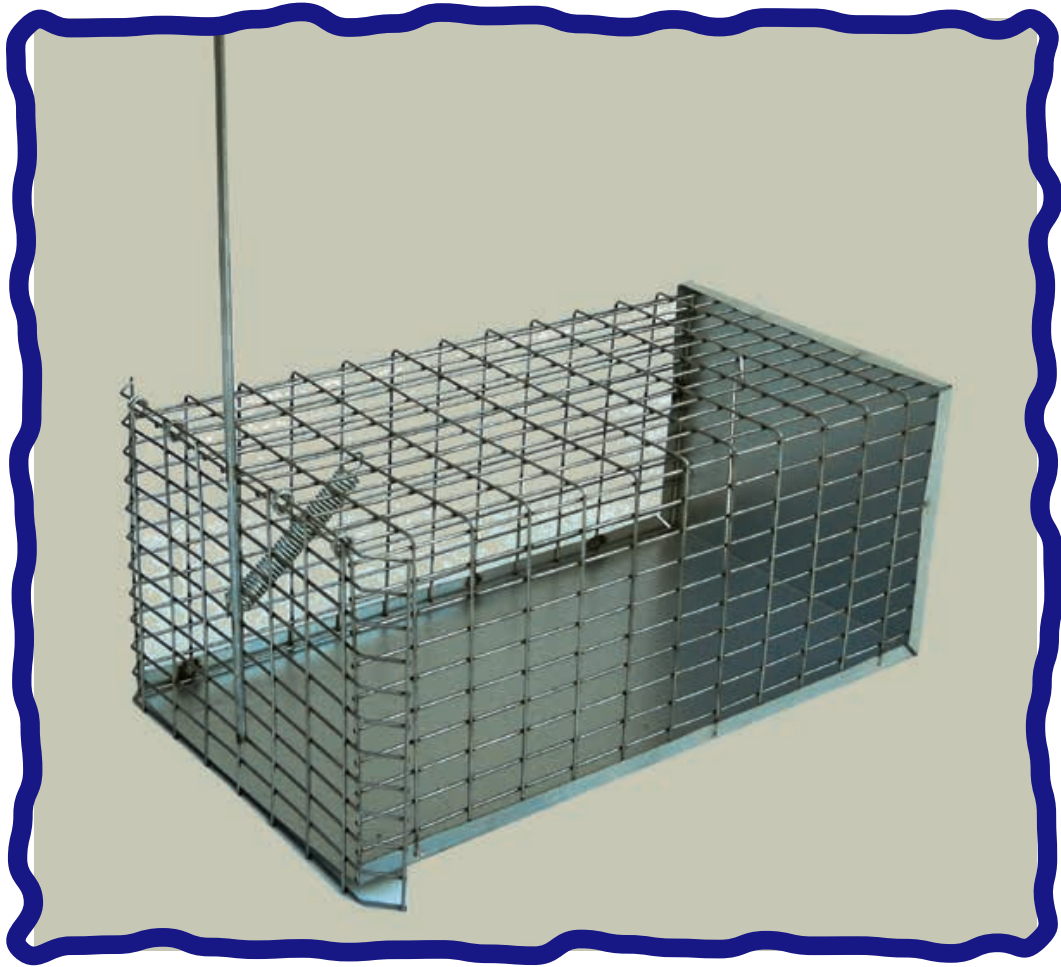

**art. CAT51021**  
Lettiera vegetale  
Tutolo di mais  
Aroma al limone  
confezione da 10 litri

**art. GA51028**

Beverino per conigli a sfera  
cc 500 ml

codice barre
 8 023993 519504
 8 023993 108722

articolo	descrizione	misura
<b>GA51950</b>	trappola per topi in rete	cm. 19x11x7 h
<b>GA10872</b>		cm. 31x16,5x13,5 h

codice barre
 8 023993 519511
 8 023993 518279

articolo	descrizione	misura
<b>GA51951</b>	trappola per nutrie in rete	cm. 61x25x24
<b>GA51827</b>		cm. 84x37x37

**art. GA51955**  
Tronco per criceti  
cm 29 - ø cm 8