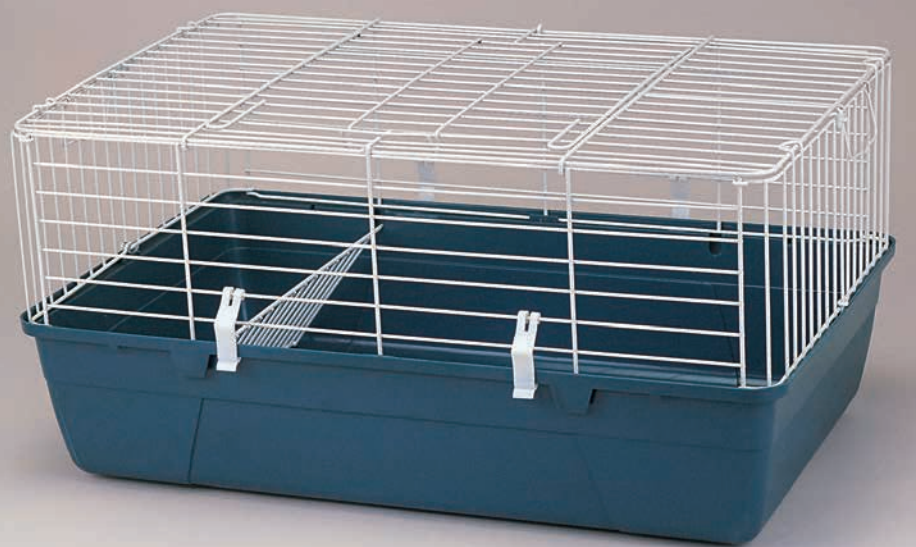

**art. GA51760**

**BUNNY**

Gabbia con recinto  
cm 62x47x45

Recinto composto

da 6 pezzi

cm 43x51

**art. GA10188**  
**RUBBIT 3**  
Gabbia roditori  
cm 71x47x36  
colori assortiti

**art. GA10174**  
**RUBBIT 2**  
gabbia conigli  
cm 60x35,5x32  
fornita smontata

**Rete bianca/blu**  
**Base verde/blu**

**art. GA52310**

**art. GA52311**

**art. GA52312**

codice barre	articolo	descrizione	misura	colori	imballo
 8 023993 523105	<b>GA52310</b>	gabbia ROGER 60	cm. 60x35,5x23,5 h	bianca, con base verde/blu/rosa	6 pz. per cartone
 8 023993 523112	<b>GA52311</b>	gabbia ROGER 70	cm. 69x44x34 h	nera, con base blu/rossa	2 pz. per cartone
 8 023993 523129	<b>GA52312</b>	gabbia ROGER 80	cm. 84,5x49x36 h	nera, con base blu/verde	2 pz. per cartone