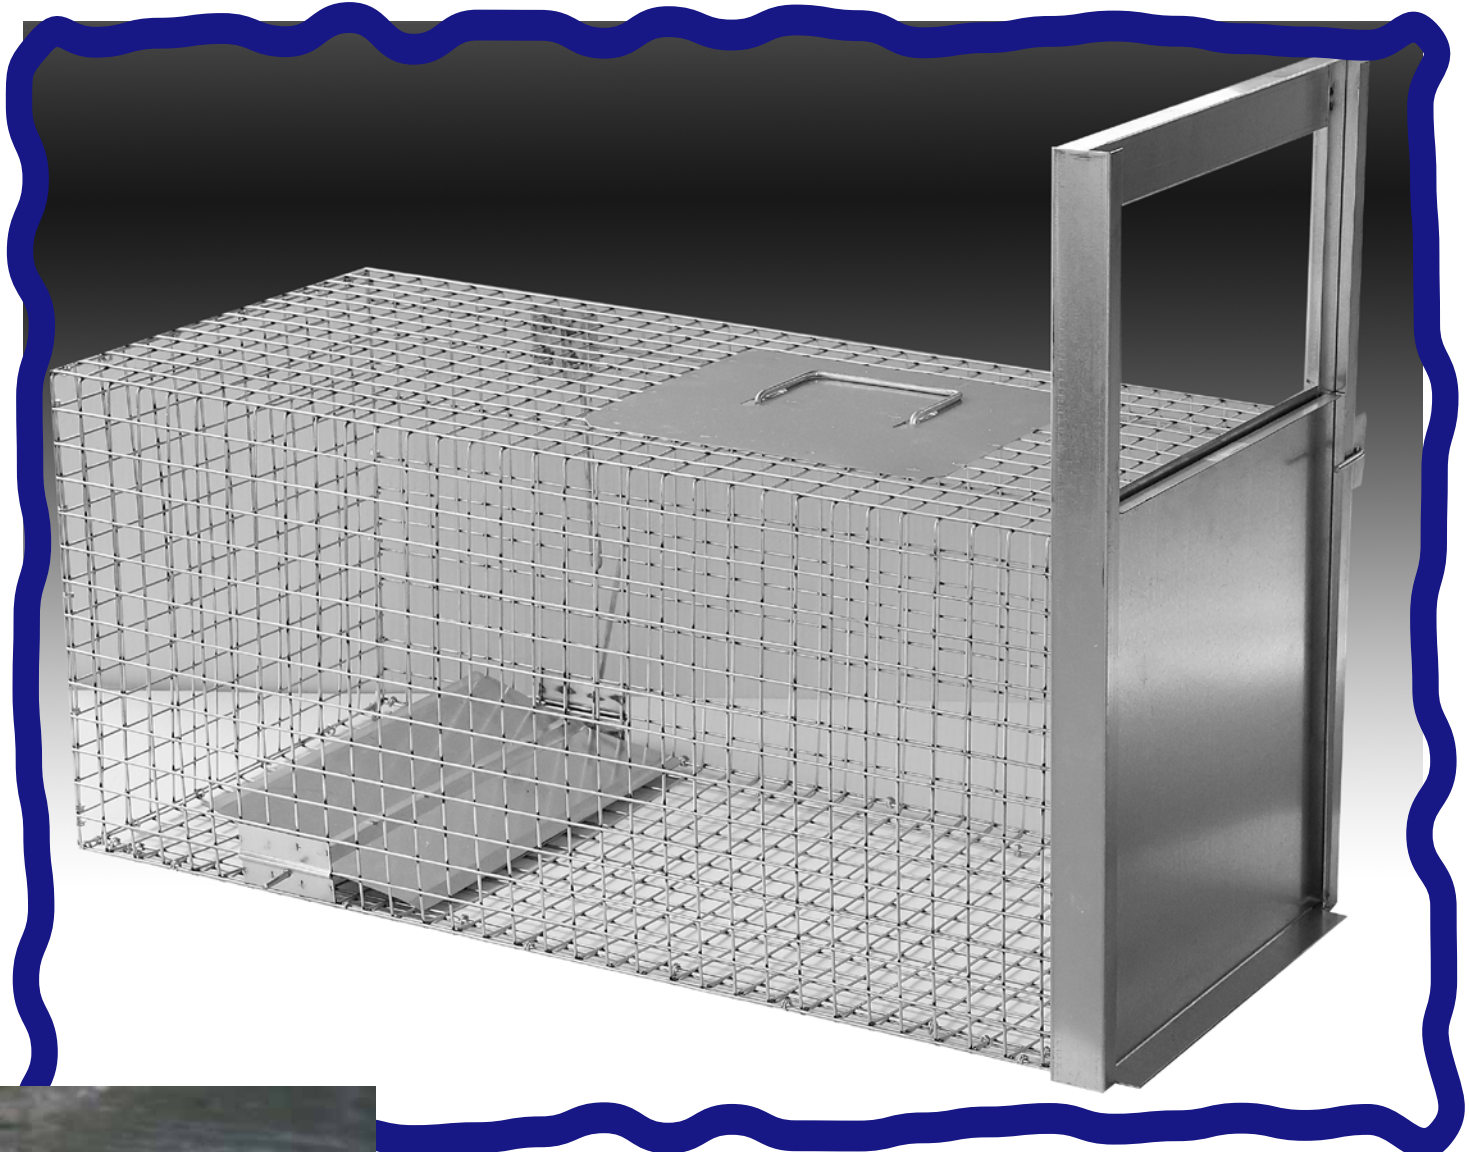

codice barre
 8 023993 519511
 8 023993 518279

articolo	descrizione	misura
<b>GA51951</b>	trappola per nutrie in rete	cm. 61x25x24
<b>GA51827</b>		cm. 84x37x37

**art. GA51955**  
Tronco per criceti  
cm 29 - ø cm 8