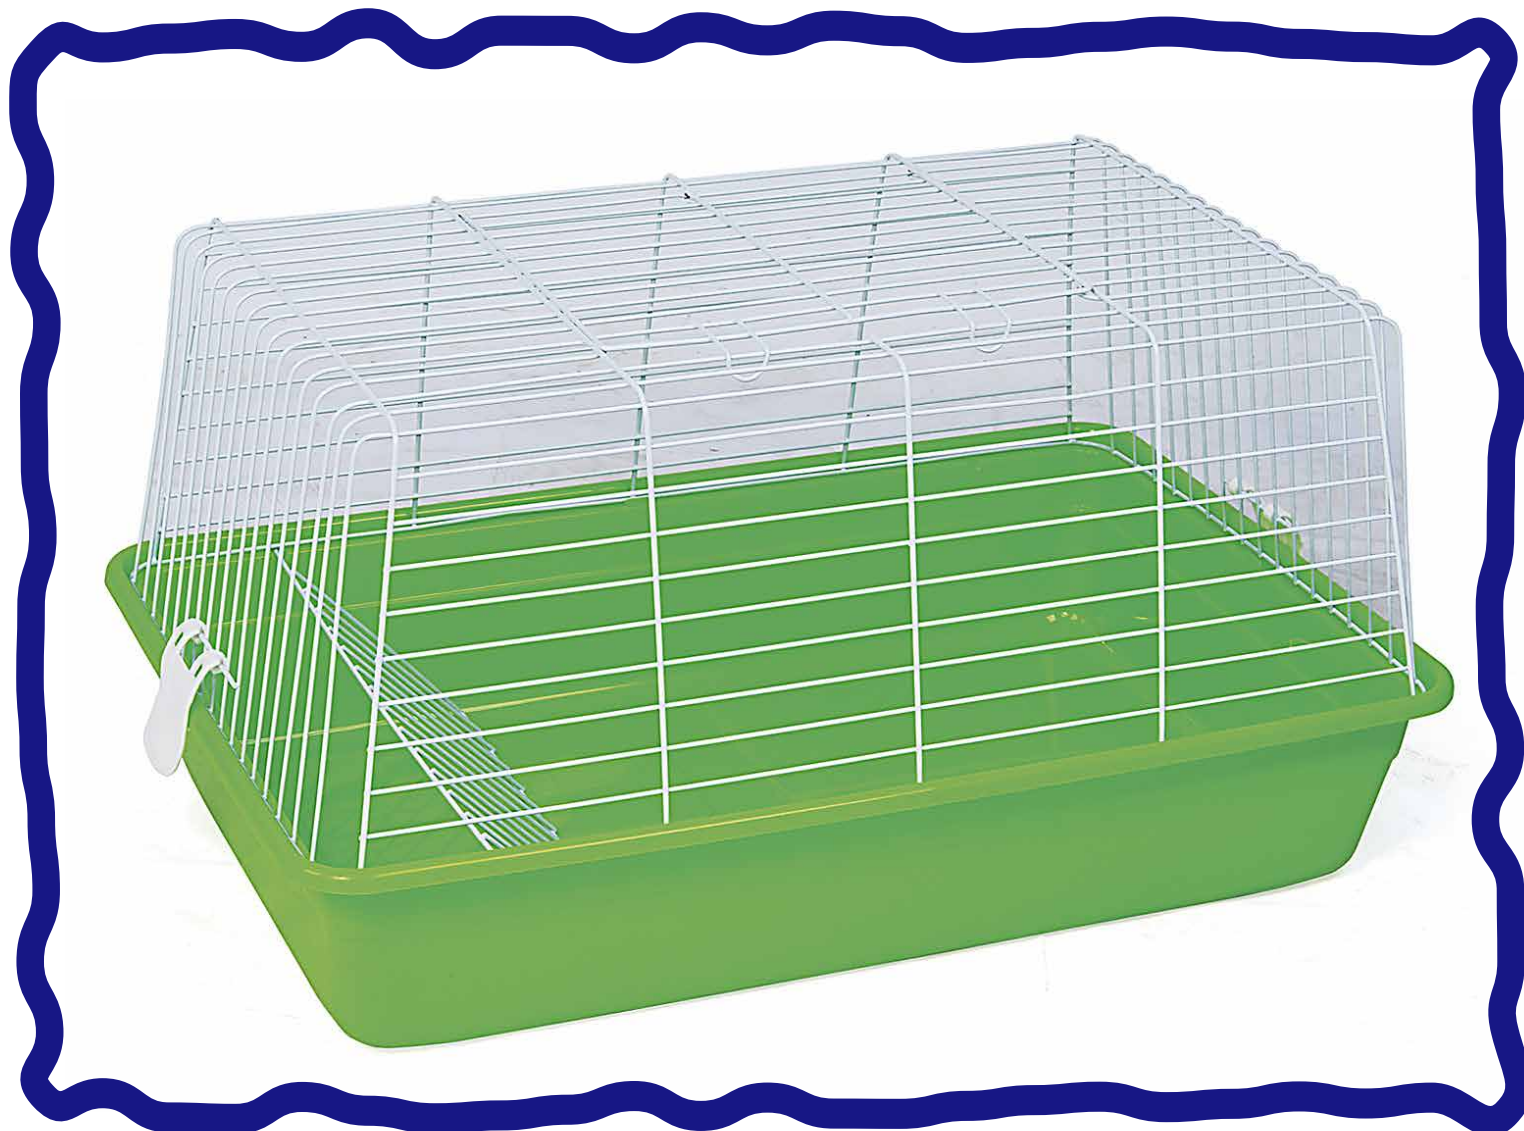

**art. GA51760**

**BUNNY**

Gabbia con recinto  
cm 62x47x45

Recinto composto

da 6 pezzi

cm 43x51

**art. GA10188**  
**RUBBIT 3**  
Gabbia roditori  
cm 71x47x36  
colori assortiti

**art. GA10174**  
**RUBBIT 2**  
gabbia conigli  
cm 60x35,5x32  
fornita smontata

**Rete bianca/blu**  
**Base verde/blu**

**art. GA52310**

**art. GA52311**

**art. GA52312**

codice barre	articolo	descrizione	misura	colori	imballo
 8 023993 523105	<b>GA52310</b>	gabbia ROGER 60	cm. 60x35,5x23,5 h	bianca, con base verde/blu/rosa	6 pz. per cartone
 8 023993 523112	<b>GA52311</b>	gabbia ROGER 70	cm. 69x44x34 h	nera, con base blu/rossa	2 pz. per cartone
 8 023993 523129	<b>GA52312</b>	gabbia ROGER 80	cm. 84,5x49x36 h	nera, con base blu/verde	2 pz. per cartone