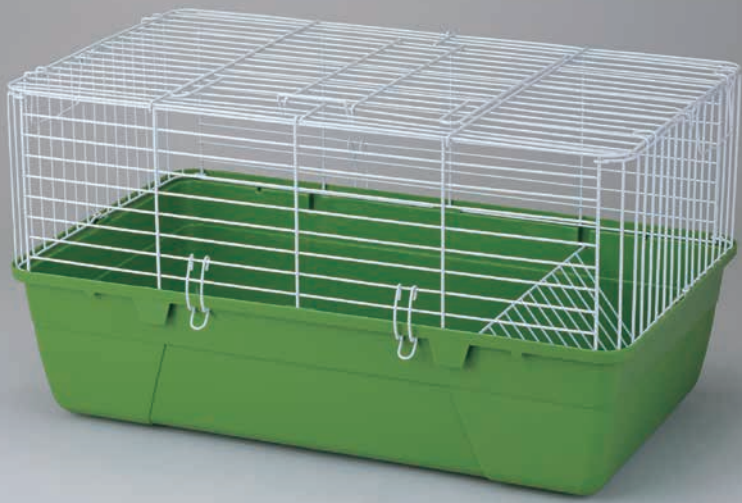

**art. GA51760**

**BUNNY**

Gabbia con recinto  
cm 62x47x45

Recinto composto

da 6 pezzi

cm 43x51

**art. GA10188**  
**RUBBIT 3**  
Gabbia roditori  
cm 71x47x36  
colori assortiti

**art. GA10174**  
**RUBBIT 2**  
gabbia conigli  
cm 60x35,5x32  
fornita smontata

**Rete bianca/blu**  
**Base verde/blu**

**art. GA52310**

**art. GA52311**

**art. GA52312**

codice barre	articolo	descrizione	misura	colori	imballo
 8 023993 523105	<b>GA52310</b>	gabbia ROGER 60	cm. 60x35,5x23,5 h	bianca, con base verde/blu/rosa	6 pz. per cartone
 8 023993 523112	<b>GA52311</b>	gabbia ROGER 70	cm. 69x44x34 h	nera, con base blu/rossa	2 pz. per cartone
 8 023993 523129	<b>GA52312</b>	gabbia ROGER 80	cm. 84,5x49x36 h	nera, con base blu/verde	2 pz. per cartone