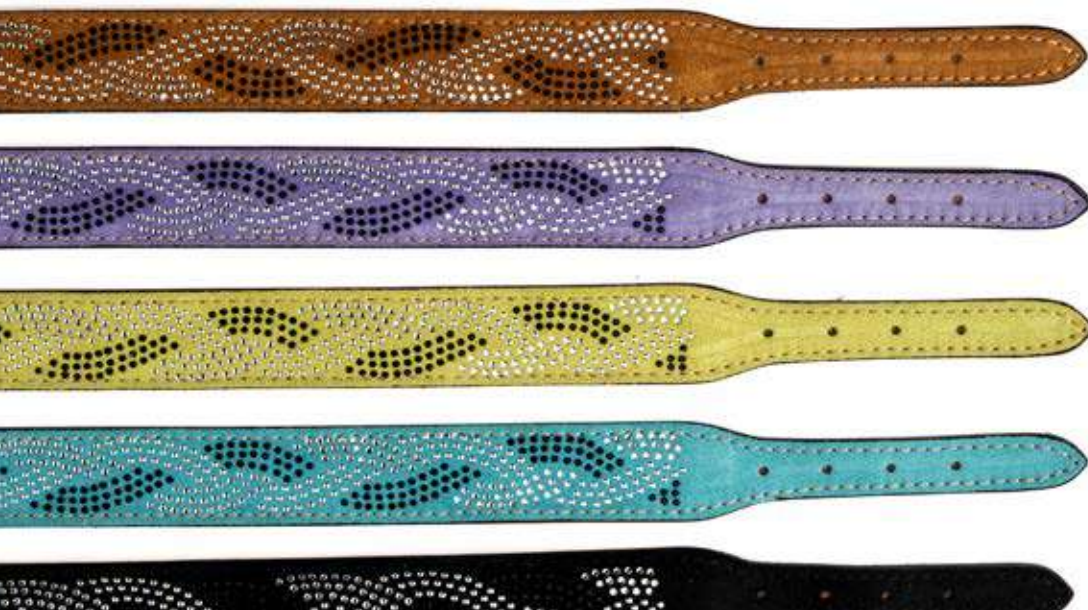

**COLLARE LEVRIERO IN CAMOSCIO
CON STRASS**

**SUEDE GREYHOUND COLLAR WITH
RHINESTONES**

cm						
1,5x30	DV7.5.30P 1  1  8 051513 691973	DV7.5.30LB 1  1  8 051513 691980	DV7.5.30Y 1  1  8 051513 691997	DV7.5.30B 1  1  8 051513 692017	DV7.5.30BE 1  1  8 051513 692000	DV7.5.30LP 1  1  8 051513 692024
1,5x35	DV7.5.35P 1  1  8 051513 692031	DV7.5.35LB 1  1  8 051513 692048	DV7.5.35Y 1  1  8 051513 692055	DV7.5.35B 1  1  8 051513 692079	DV7.5.35BE 1  1  8 051513 692062	DV7.5.35LP 1  1  8 051513 692086
2,5x40	DV7.6.40P 1  1  8 051513 692093	DV7.6.40LB 1  1  8 051513 692109	DV7.6.40Y 1  1  8 051513 692116	DV7.6.40B 1  1  8 051513 692130	DV7.6.40BE 1  1  8 051513 692123	DV7.6.40LP 1  1  8 051513 692147
2,5x45	DV7.6.45P 1  1  8 051513 692154	DV7.6.45LB 1  1  8 051513 692161	DV7.6.45Y 1  1  8 051513 692178	DV7.6.45B 1  1  8 051513 692192	DV7.6.45BE 1  1  8 051513 692185	DV7.6.45LP 1  1  8 051513 692208