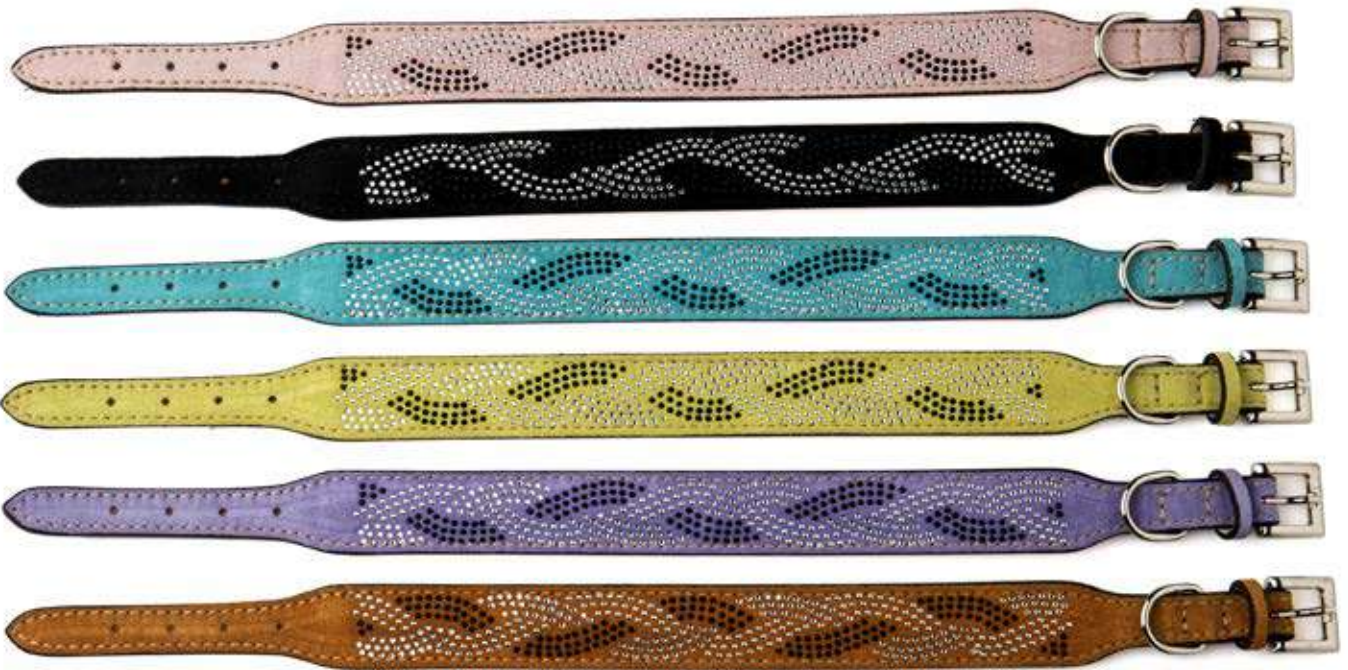

**COLLARE LEVRIERO IN CAMOSCIO
CON STRASS**

**SUEDE GREYHOUND COLLAR WITH
RHINESTONES**

cm						
1,5x30	DV7.5.30P 1  1  8 051513 691973	DV7.5.30LB 1  1  8 051513 691980	DV7.5.30Y 1  1  8 051513 691997	DV7.5.30B 1  1  8 051513 692017	DV7.5.30BE 1  1  8 051513 692000	DV7.5.30LP 1  1  8 051513 692024
1,5x35	DV7.5.35P 1  1  8 051513 692031	DV7.5.35LB 1  1  8 051513 692048	DV7.5.35Y 1  1  8 051513 692055	DV7.5.35B 1  1  8 051513 692079	DV7.5.35BE 1  1  8 051513 692062	DV7.5.35LP 1  1  8 051513 692086
2,5x40	DV7.6.40P 1  1  8 051513 692093	DV7.6.40LB 1  1  8 051513 692109	DV7.6.40Y 1  1  8 051513 692116	DV7.6.40B 1  1  8 051513 692130	DV7.6.40BE 1  1  8 051513 692123	DV7.6.40LP 1  1  8 051513 692147
2,5x45	DV7.6.45P 1  1  8 051513 692154	DV7.6.45LB 1  1  8 051513 692161	DV7.6.45Y 1  1  8 051513 692178	DV7.6.45B 1  1  8 051513 692192	DV7.6.45BE 1  1  8 051513 692185	DV7.6.45LP 1  1  8 051513 692208