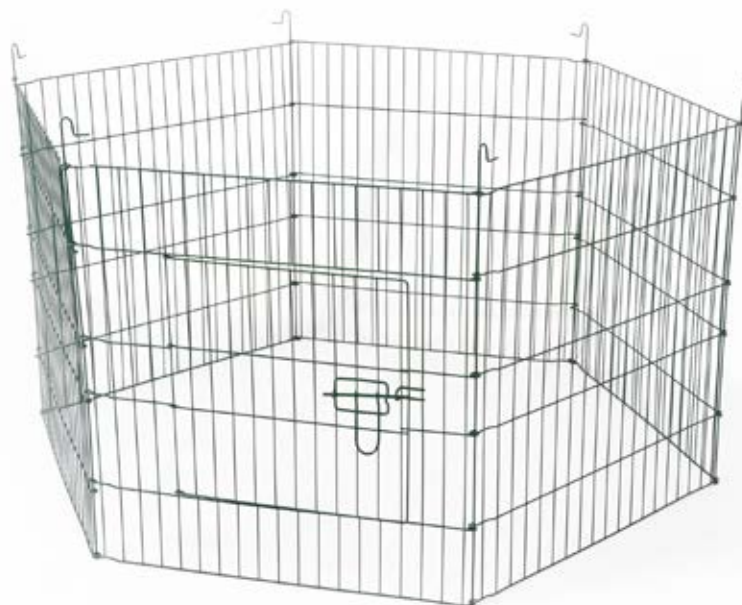

**RECINTO PER CONIGLI COMPOSTO
DA 6 PANNELLI IN FERRO ZINCATO
CON PORTA LATERALE**

PARK FOR RODENTS
WITH 6 PANELS AND
LATERAL DOOR

PZ

D603/150

60x60x6pz
cm

1

1

**RECINTO DA ESTERNO PER CRICETI
COMPOSTO DA 8 PANNELLI COLORATI**

EXTERNAL PARK FOR HAMSTERS
WITH 8 COLOURED PANELS

PZ

K82700

34x23x8pz
cm

1

1