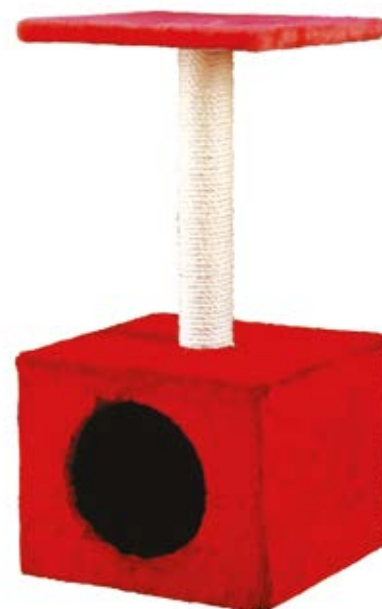

TIRAGRAFFI "GIGLIO" ROSSO | CAT TREE "GIGLIO" RED

Realizzato in corda di sisal e peluche.

Made of sisal rope and plush.

KI-006R

30x30x60h
cm

PZ

1 1