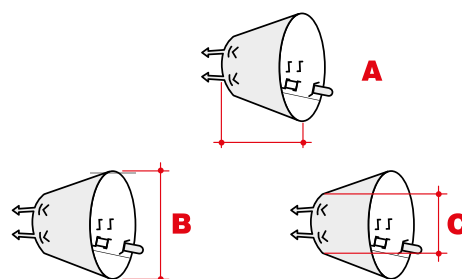

- 1) 200 gr Proficat litter pearls**
- 2) 1 pipette**
- 3) 1 test glass**

COLLARE CHIRURGICO "ELISABETTIANO" | DOG SURGICAL COLLAR IN PLASTIC

		cm	PZ		
PV273391	XXS	A 7,5 B 14-16 C 7-8	1	2	 4 010000 173990
PV273392	XS	A 10 B 16-19 C 7-9	1	2	 4 010000 174003
PV273393	S	A 12,5 B 21-23 C 9-10	1	2	 4 010000 174010
PV273394	M	A 15 B 24-29 C 10-12	1	2	 4 010000 174027
PV273395	L	A 20 B 27-33 C 12-14	1	2	 4 010000 174034
PV273396	XL	A 25 B 30-39 C 14-16	1	2	 4 010000 174041
PV273397	XXL	A 30 B 40-51 C 15-18	1	2	 4 010000 174058
PV273399	XXXL	A 35 B 48-60 C 18-22	1	2	 4 010000 174065