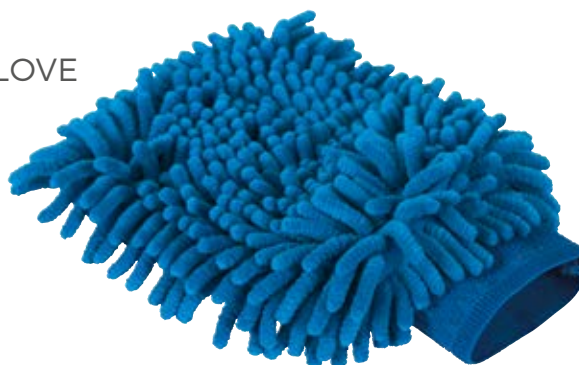

GUANTO BRUSCA - STRIGLIA

GROOMING GLOVE

		PZ		
K82257	15x20 cm	1	2	4 018653 822579