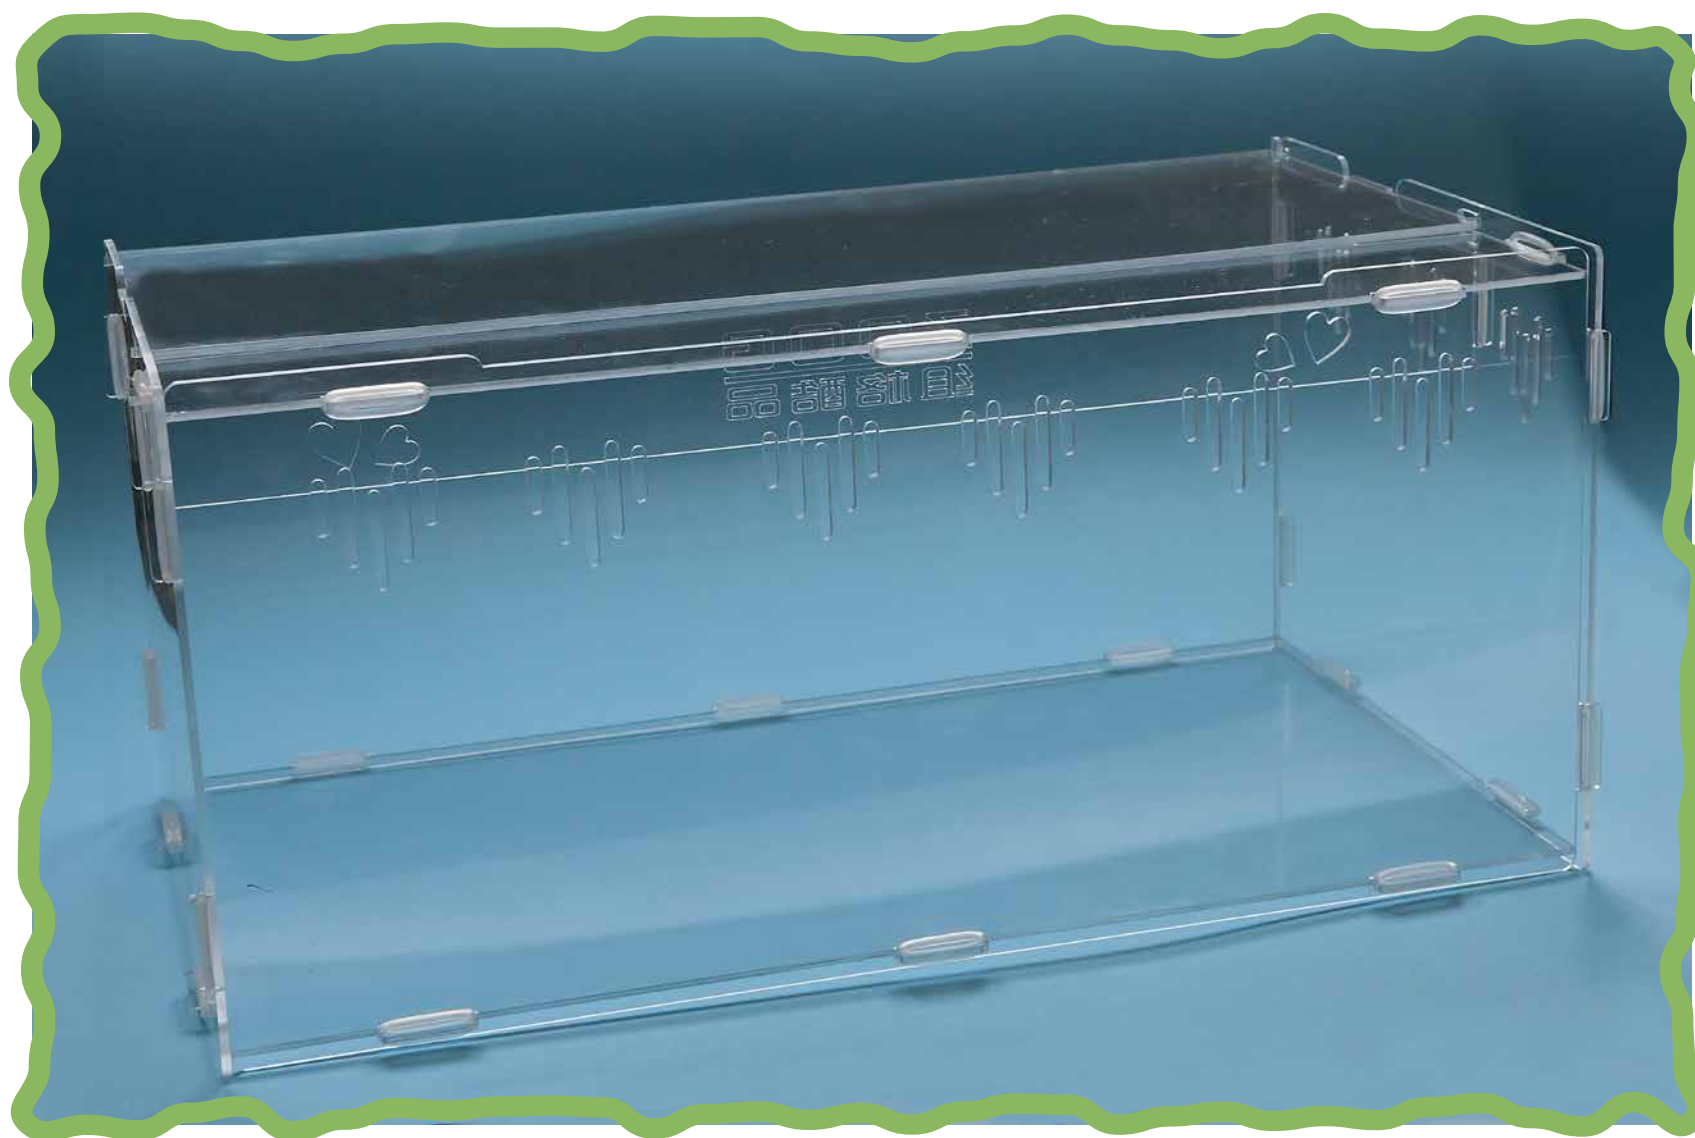

art. R10840
Terrario in acrilico
extra trasparente
cm. 45x25x20 h