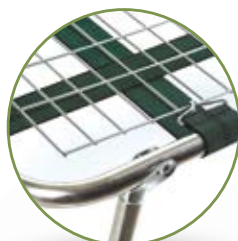

ELASTICI DI RICAMBIO PER LETTOFLEX

ELASTIC KIT FOR LETTOFLEX