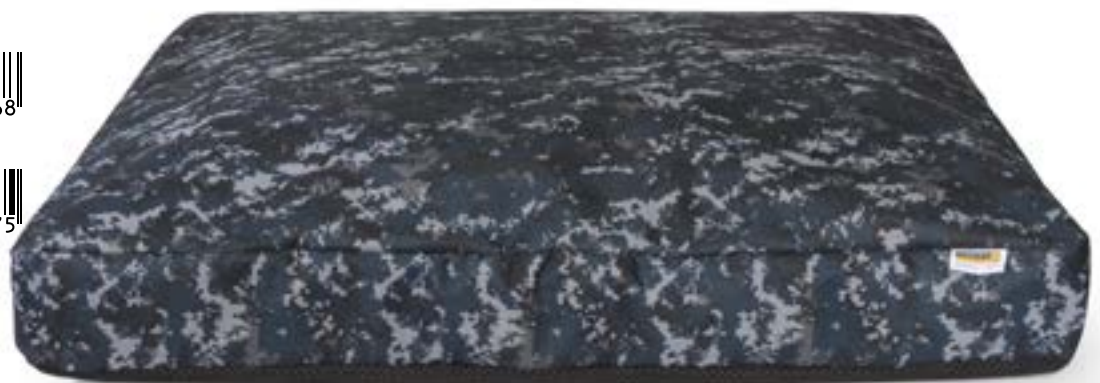

## Dreamaway Boston Mattress

- *tessuto poliestere 100% idrorepellente, antigraffio, alta resistenza*
- *completamente sfoderabile con zip, per uso "in & outdoor"*
- *imbottitura 100% poliuretano espanso macinato*