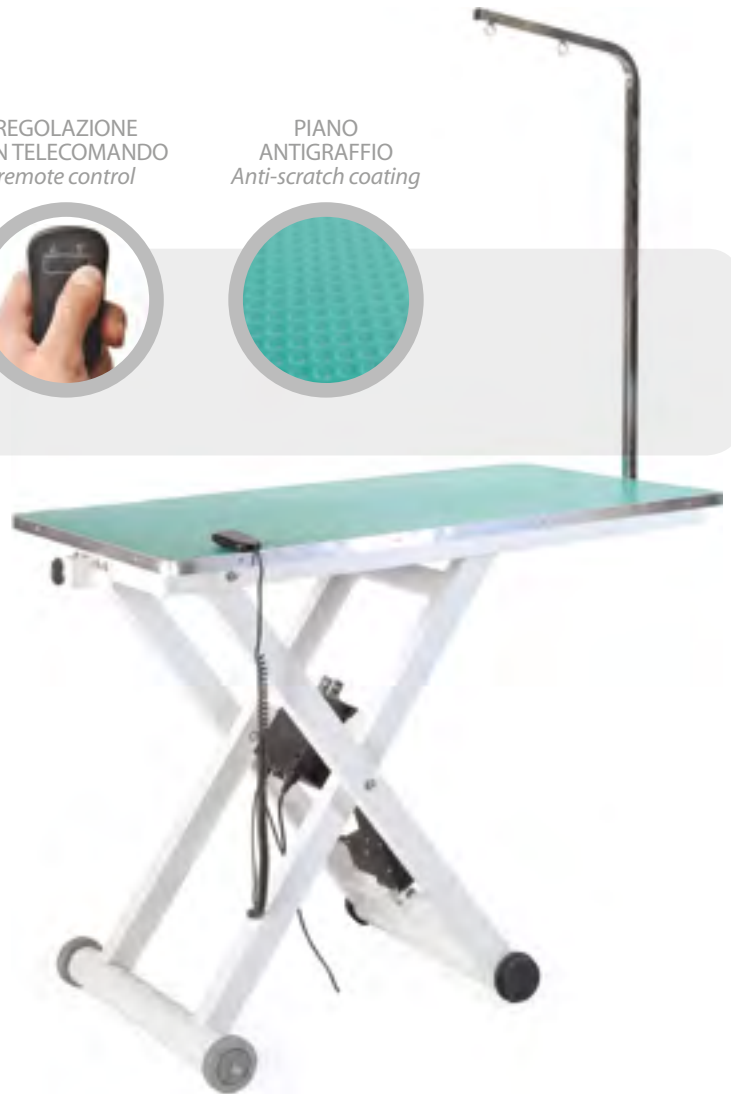

ACCIAIO 320

■ **G116**
Forbici sfoltimento
Thinning shears
15,5 cm

ACCIAIO INOX

■ **G139**
Pinza professionale
Professional forceps
12,5 cm

8 019808 091341

G458/A

Tavolo ELETTRICO professionale
Electric adjustable grooming table

Dimensioni:

- Altezza min: 54 cm - Altezza max: 96 cm
- Piano: 124 x 69 cm
- Carico sollevabile: fino a 100 kg

Dimensions:

- Min. height: 54cm - Max. height 96cm
- Work surface: 124x69cm
- Load capacity: up to 100kgs