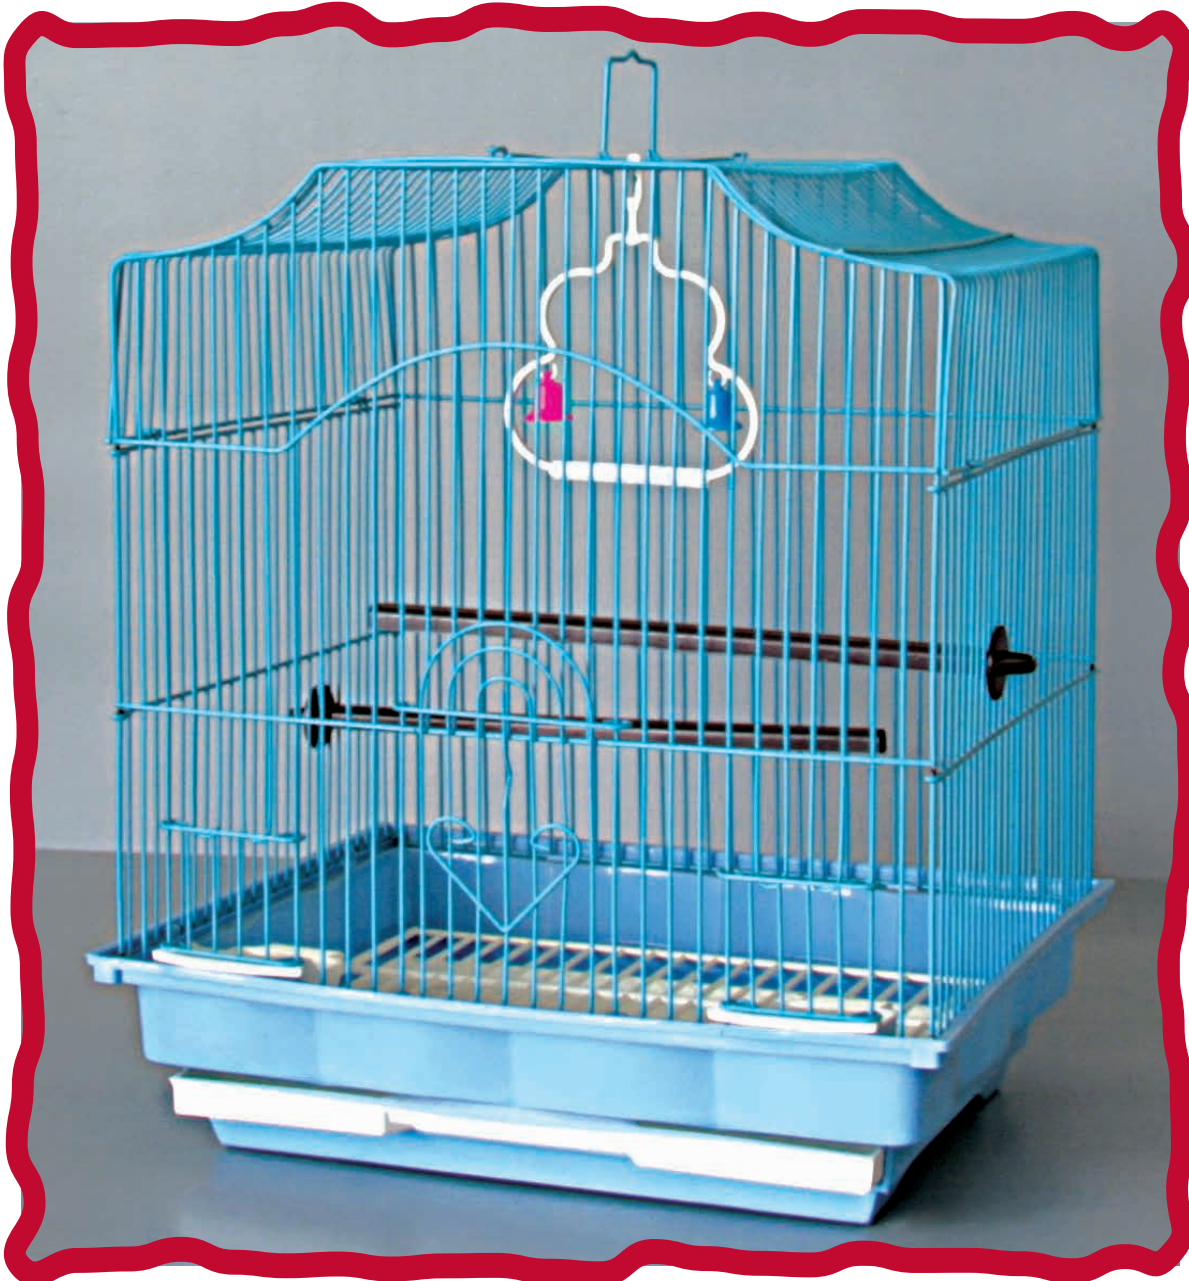

art. GA51796

gabbia

cm 35x28x43

fornite smontate

colore blu, rosso,

verde, bianco