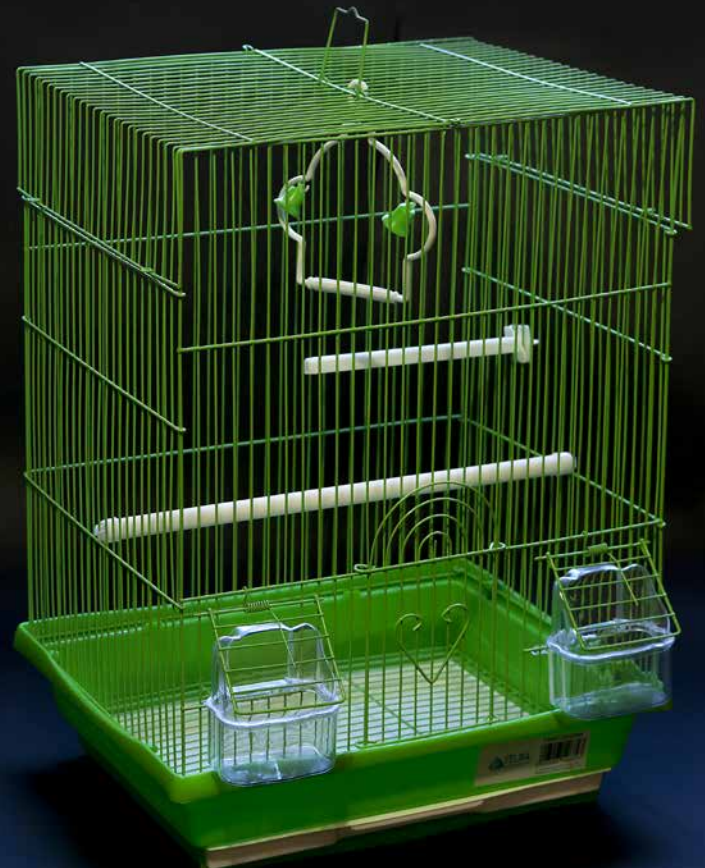

gabbia

cm 37,5x28,5x46

fornite smontate

colore giallo, bianco

art. GA51805

gabbia

cm 37,5x28,5x47

fornite smontate

colore magenta, bianco

art. GA52682
gabbia LEILA
cm 35x28x46
imballo 10 pz.
fornite smontate
5 colori assortiti

art. GA10106

gabbia

PORTOS

cm 47,5x36x68

colore blu, bianco,

verde, giallo