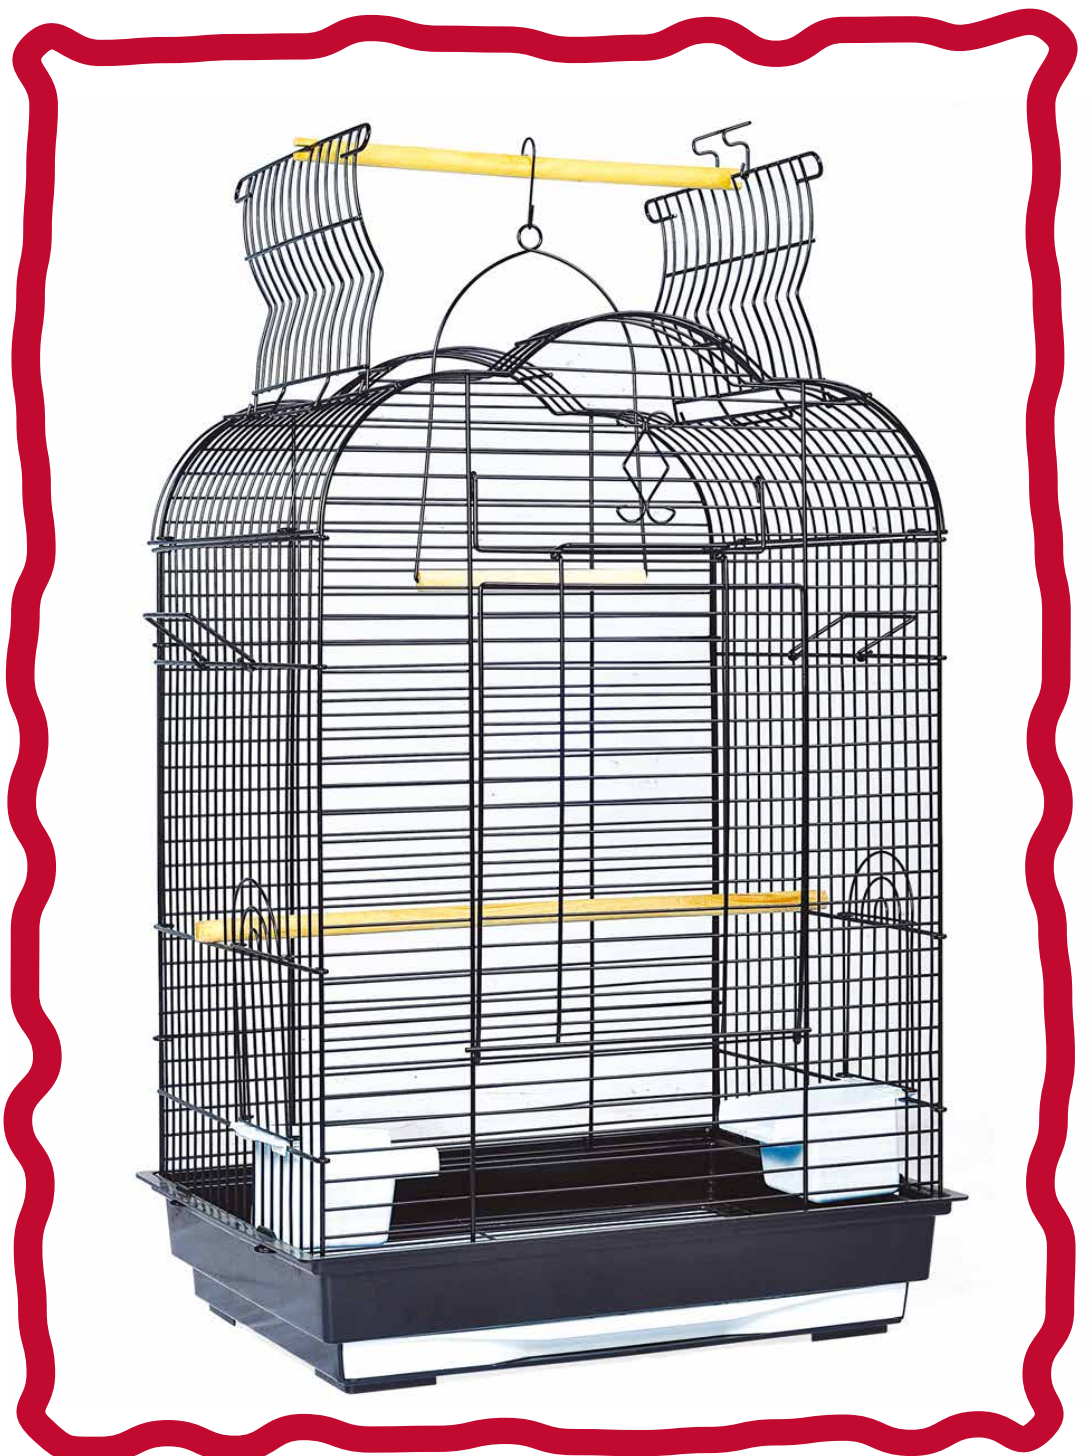

art. GA51799
gabbia
cm 36x35x62
imballo 10 pz.
fornite smontate
colore bianco

art. GA10108
gabbia LIA
cm 47,5x36x68
colori blu, bianco,
verde, giallo
fornita smontata