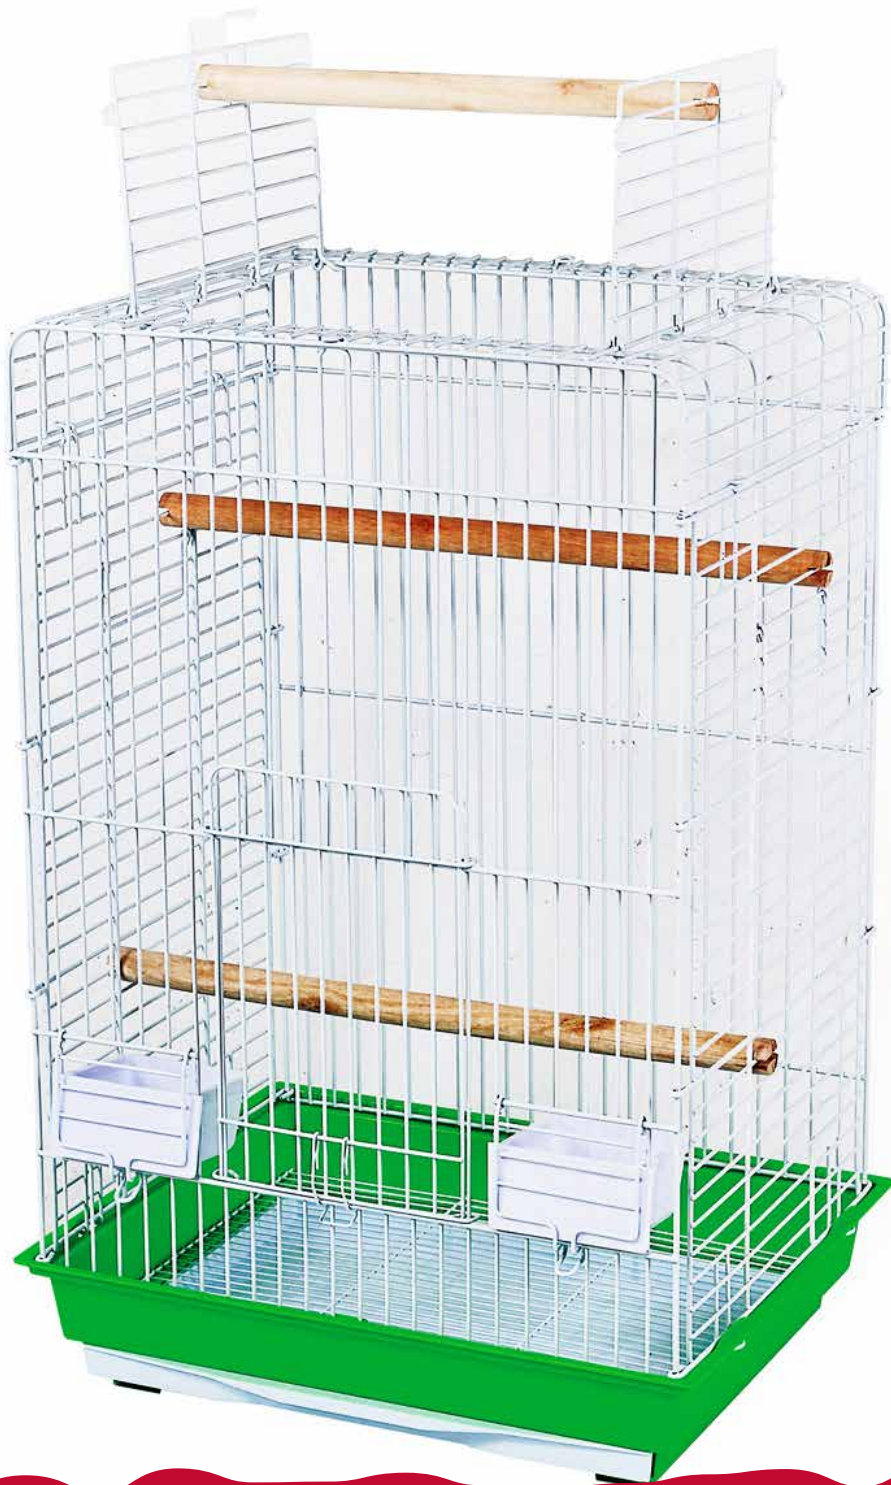

art. GA52309
Gabbia MITO
con tavolo
bianca/rossa
cm 61x36x155 h

art. GA51813
gabbia
cm 53x42x72
fornite smontate
colore bianco

art. GA10167
gabbia ROSEN
cm 43x30,5x58
colore nero,
bianco, blu
fornita smontata

art. GA51799
gabbia
cm 36x35x62
imballo 10 pz.
fornite smontate
colore bianco

art. GA10108
gabbia LIA
cm 47,5x36x68
colori blu, bianco,
verde, giallo
fornita smontata

art. GA10111

gabbia

FIDEPORTADO

cm 52x41x78