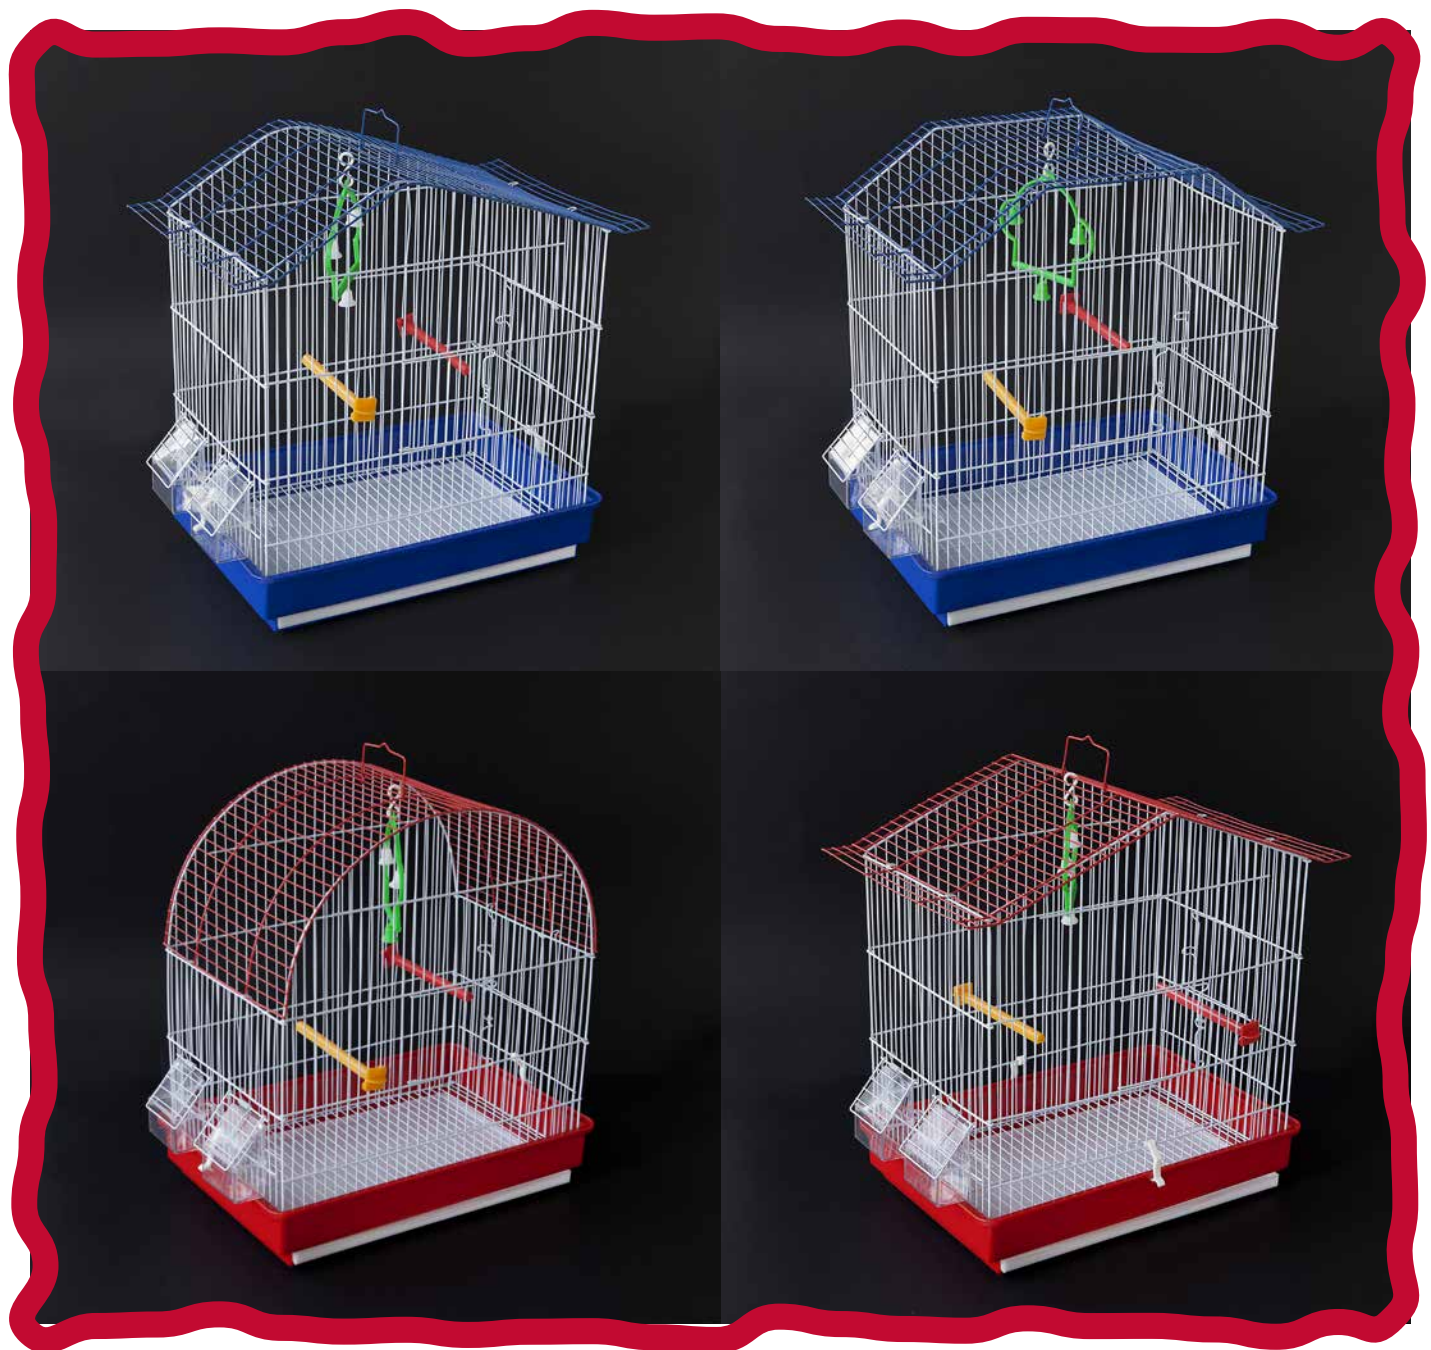

art. GA51808
gabbia
cm 47x36x57,5
fornite smontate
colore bianco

art. GA51811
gabbia
cm 40x40x57
fornite smontate
colore bianco

art. GA51812
gabbia
cm 40x40x56
imballo 10 pz.
fornite smontate
colore bianco