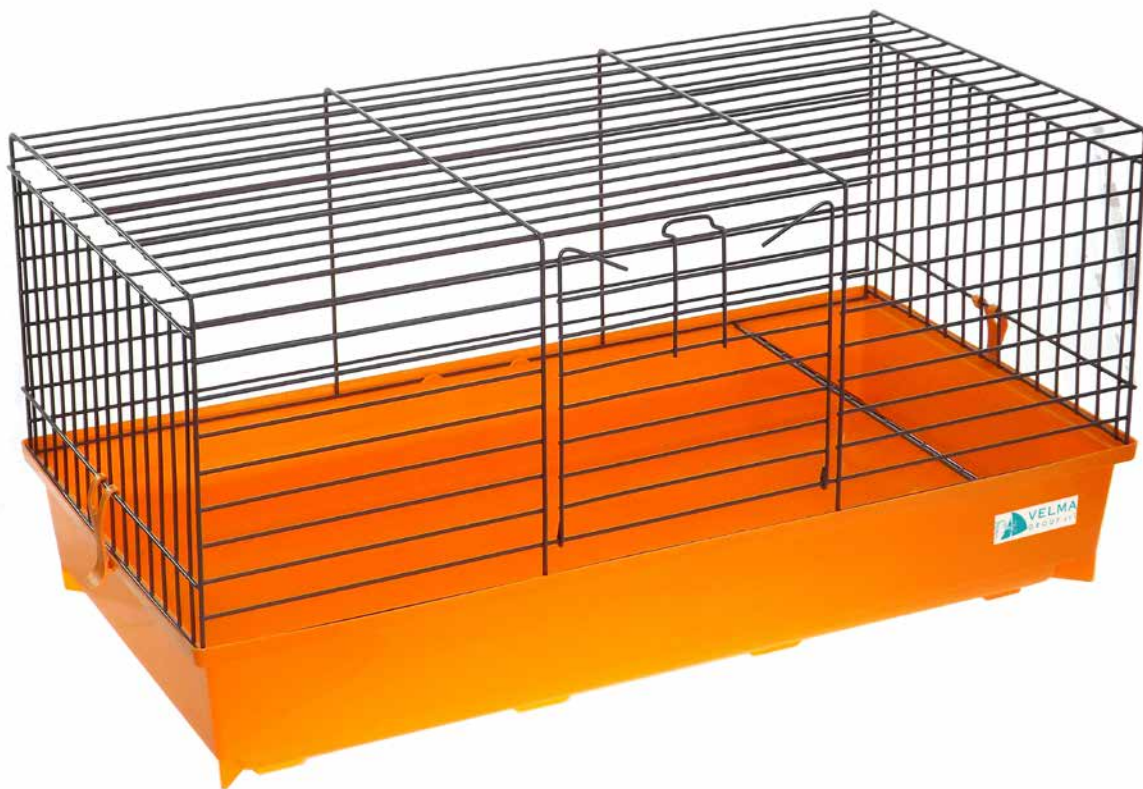

dim. 40x27x41h cm
3 colori

art. GA52767 - SET GRAN CANARIA
Gabbia per canarini, esotici e cocorite
pz 2 -3 colori

dim. 44x27x47h cm
3 colori

dim. 47x31x50h cm
3 colori

art. GA52770 - SET LANZAROTE
Gabbia per canarini, esotici e cocorite
pz 2 - 3 colori

art. GA52773
SPEEDY MOUSE
Gabbia per criceti
dim. 40x27x44h cm
pz 1 - colori assortiti

art. GA52777
SCOIATTOLO
Gabbia per scoiattolo
dim. 50x35x40h cm
pz 1 - colori assortiti

dim. 58x32x30h cm
pz 2 - 2 colori