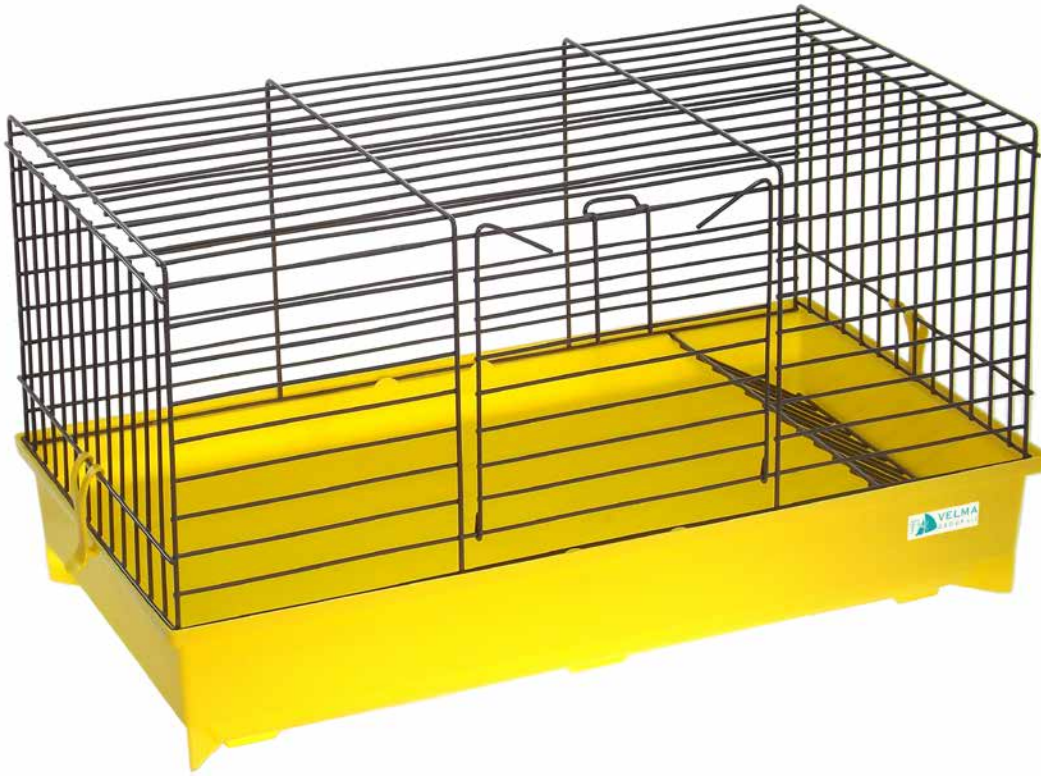

dim. 40x27x41h cm
3 colori

art. GA52767 - SET GRAN CANARIA
Gabbia per canarini, esotici e cocorite
pz 2 -3 colori

dim. 44x27x47h cm
3 colori

dim. 47x31x50h cm
3 colori

art. GA52770 - SET LANZAROTE
Gabbia per canarini, esotici e cocorite
pz 2 - 3 colori

art. GA52773
SPEEDY MOUSE
Gabbia per criceti
dim. 40x27x44h cm
pz 1 - colori assortiti

art. GA52777
SCOIATTOLO
Gabbia per scoiattolo
dim. 50x35x40h cm
pz 1 - colori assortiti

dim. 58x32x30h cm
pz 2 - 2 colori