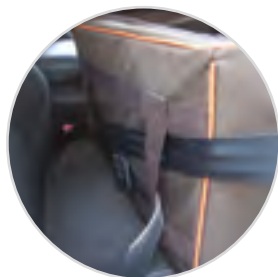

in Auto

8 019808 165714

■ **CW136**

Trasportino Auto PLUS
Pet Drive Box Plus

43x36x33 cm

Si aggancia alla cintura di sicurezza
attraverso le cinghie poste sul retro
it uses the car seat safety belts

8 032668 848078