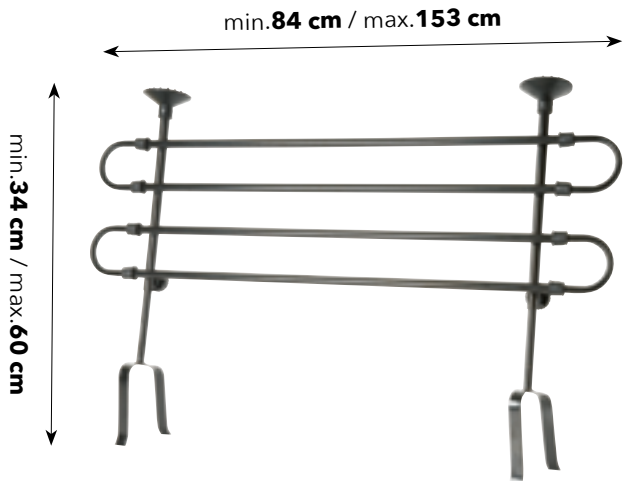

CW103

2 elementi
85x60 cm

Facile installazione
Easy install

Peso struttura leggero
Light weight

CW105

BackSeat-2 elementi
min: 84x34 cm
max: 153x60 cm

Facile installazione
Easy connection

Si monta agli schienali
dei sedili posteriori
*It can mounted on
your car's backseat*