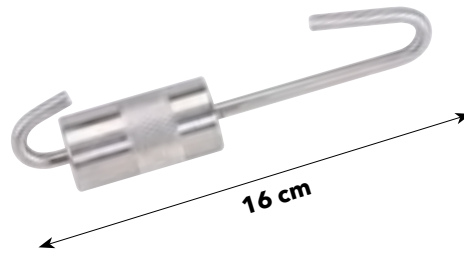

Attaccare ganci inferiori
sotto al sedile
*Attach the lower clips
under the seats*

in Auto

8 019808 112404

CW150
Walky Dog Lock

short version
16 cm

WalkyLock è la soluzione ideale quando si ha bisogno di lasciare il cane in macchina per un po' di tempo, mentre si è impegnati con la spesa oppure si sta visitando un amico, per esempio. Permettete al vostro cane di muoversi liberamente all'interno del bagagliaio mentre voi siete via. Lui non potrà uscire e nessuno potrà entrare! E con tanta aria libera per lui quanta ne avrà bisogno.