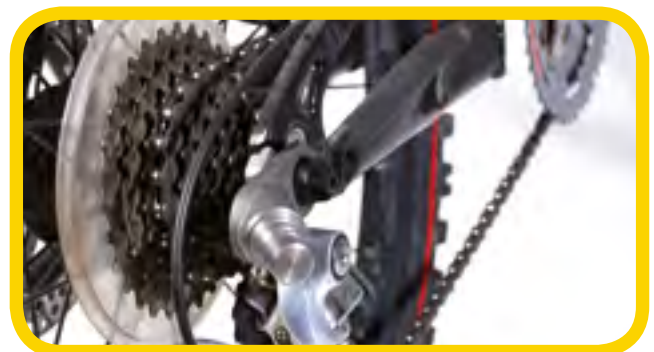

8 019808 112268

CW003
Walky Dog Low Rider