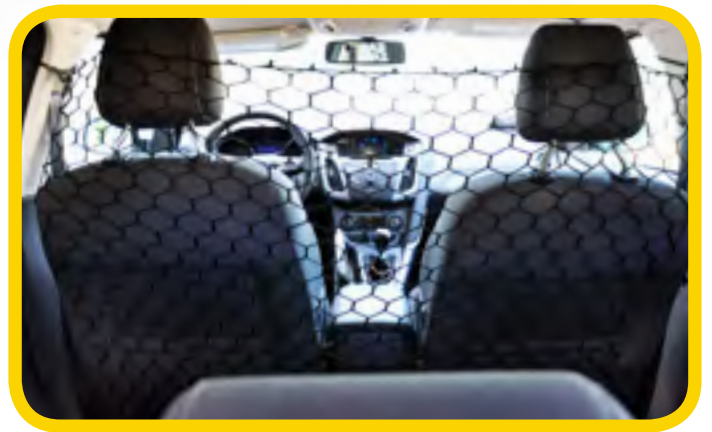

Divisorio auto in rete
Net barrier

8 019808 112381

■ **CW120**

Walky Net

120x64 cm

Aprire le portiere dell'auto
e attaccare i ganci
attorno al montante
*Open car doors and attach clips
around the doorpillar*

Attaccare ganci inferiori
sotto al sedile
*Attach the lower clips
under the seats*

8 019808 112398

■ **CW121**

Walky Easy Net

130x70 cm

Aprire le portiere dell'auto
e attaccare i ganci
attorno al montante
*Open car doors and attach clips
around the doorpillar*

Attaccare ganci inferiori
sotto al sedile
*Attach the lower clips
under the seats*