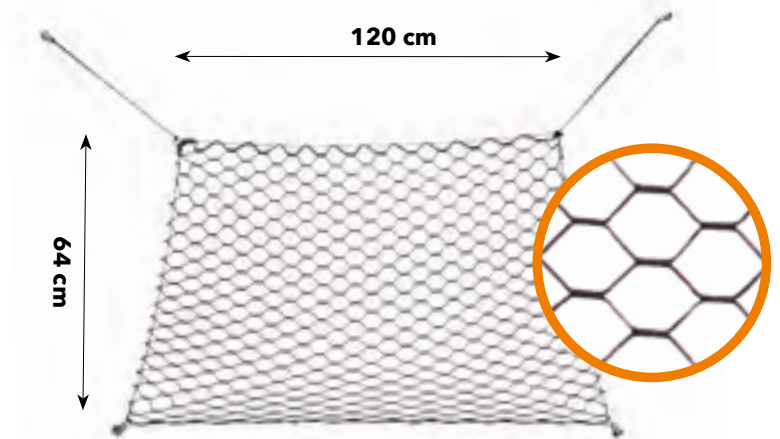

Divisorio auto in rete
Net barrier

8 019808 112381

■ **CW120**

Walky Net

120x64 cm

Aprire le portiere dell'auto
e attaccare i ganci
attorno al montante
*Open car doors and attach clips
around the doorpillar*