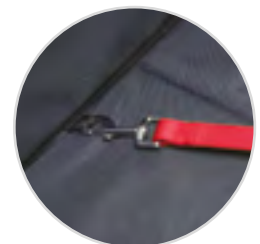

Sistema veloce
di chiusura
Quick fastening system

Tasca laterale
portaoggetti
Side pocket

Doppio aggancio
per guinzaglio*
Two loops for the
safety leashes

* Guinzagli non inclusi / Dog leashes are not included