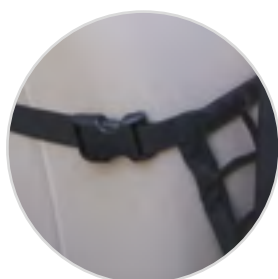

■ **C802/S**

Walky Safe