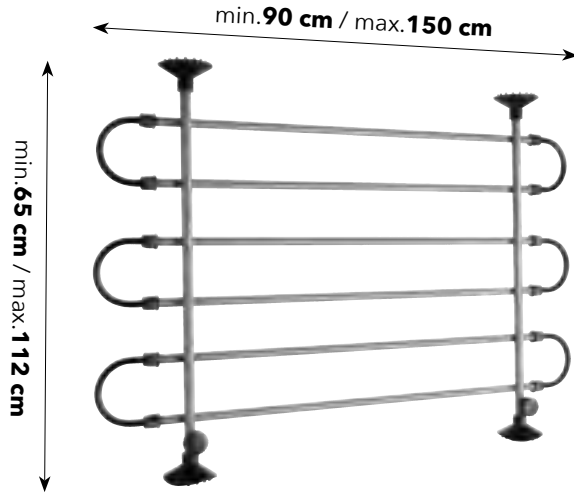

in Auto

WALKY
CAMBON

CW103

2 elementi
85x60 cm

Facile installazione
Easy install

Peso struttura leggero
Light weight