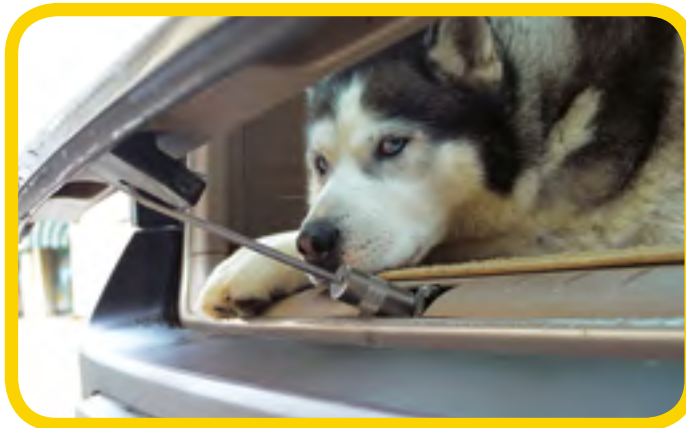

Attaccare ganci inferiori
sotto al sedile
*Attach the lower clips
under the seats*

in Auto

8 019808 112404

CW150
Walky Dog Lock

short version
16 cm

WalkyLock è la soluzione ideale quando si ha bisogno di lasciare il cane in macchina per un po' di tempo, mentre si è impegnati con la spesa oppure si sta visitando un amico, per esempio. Permettete al vostro cane di muoversi liberamente all'interno del bagagliaio mentre voi siete via. Lui non potrà uscire e nessuno potrà entrare! E con tanta aria libera per lui quanta ne avrà bisogno.

WalkyLock is the ideal solution when you need to leave your dog in the car for a short period of time, for example while doing your shopping or visiting a friend. Your dog will be able to move freely in the car boot while you are not there. Nobody can go out and nobody come in! With as much air as your little pet friend needs.