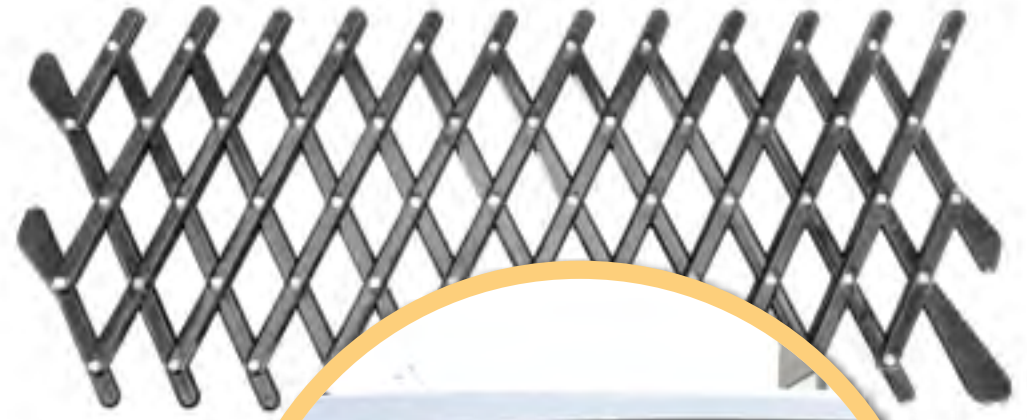

Facile installazione
Easy installation

105x132 cm

NOVITÀ

■ CW160

Walky Grid
Griglia di ventilazione
per finestrini
Car window pet lattice

Larghezza/Width: 110 cm
Altezza/Height: 25 cm

Altezza 25 cm

max. 110 cm