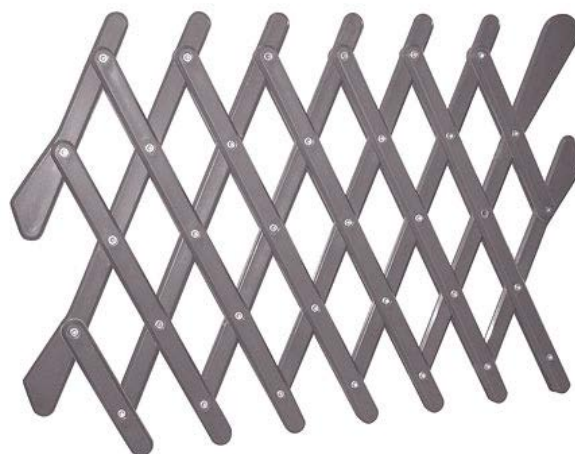

PZ 
 1 1

RAMPA PER CANI IN PLASTICA PIEGHEVOLE SUPER RESISTENTE | CAR RAMP PLASTIC EASY STEP

D121000

 153 cm

PZ 
 1 1

GRIGLIA IN PLASTICA ADATTABILE PER AERAZIONE | FRESH AIR GRATE

K84650  PZ 
 11/71x26/6 cm 1 1  4 018653 846506