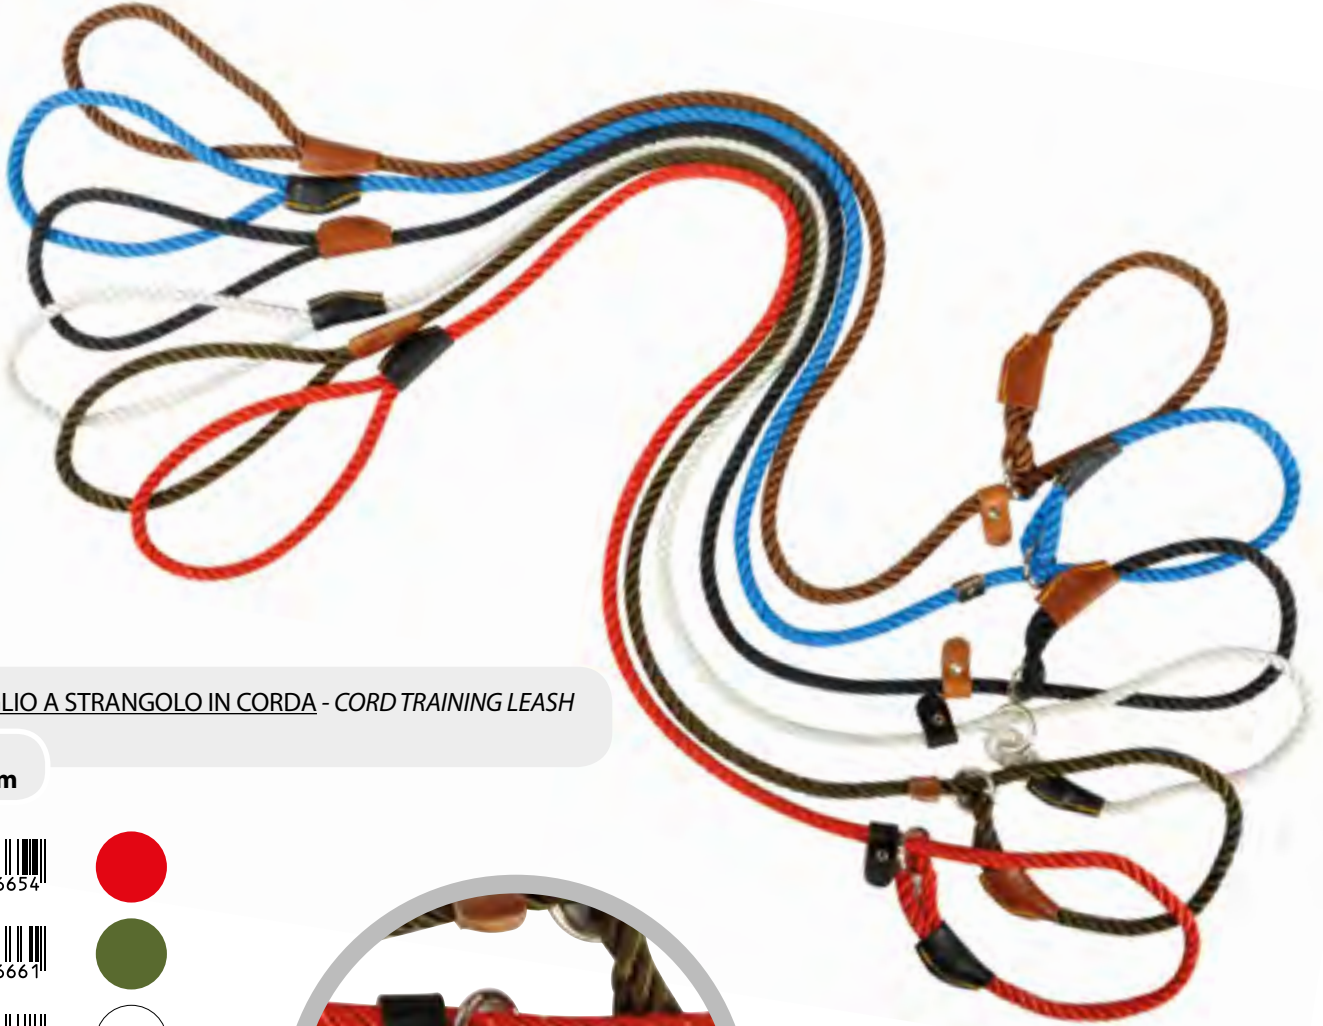

GUINZAGLIO A STRANGOLO IN CORDA - CORD TRAINING LEASH

**ø 1 cm
x 1350 cm**