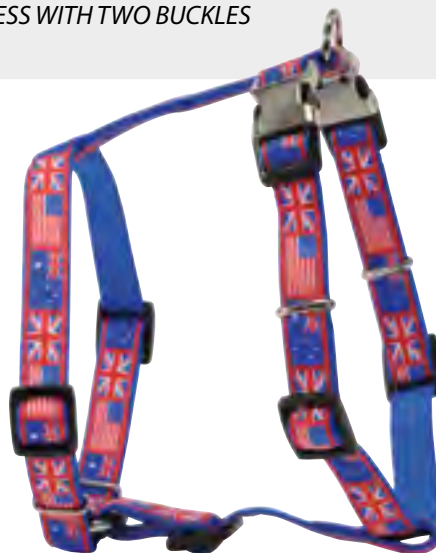

25 mm

DC161/A

DC161/B

DC161/C

8 019808 153148

8 019808 153155

8 019808 153162

DOPPIA FIBBIA
IN METALLO
Double metal
buckle