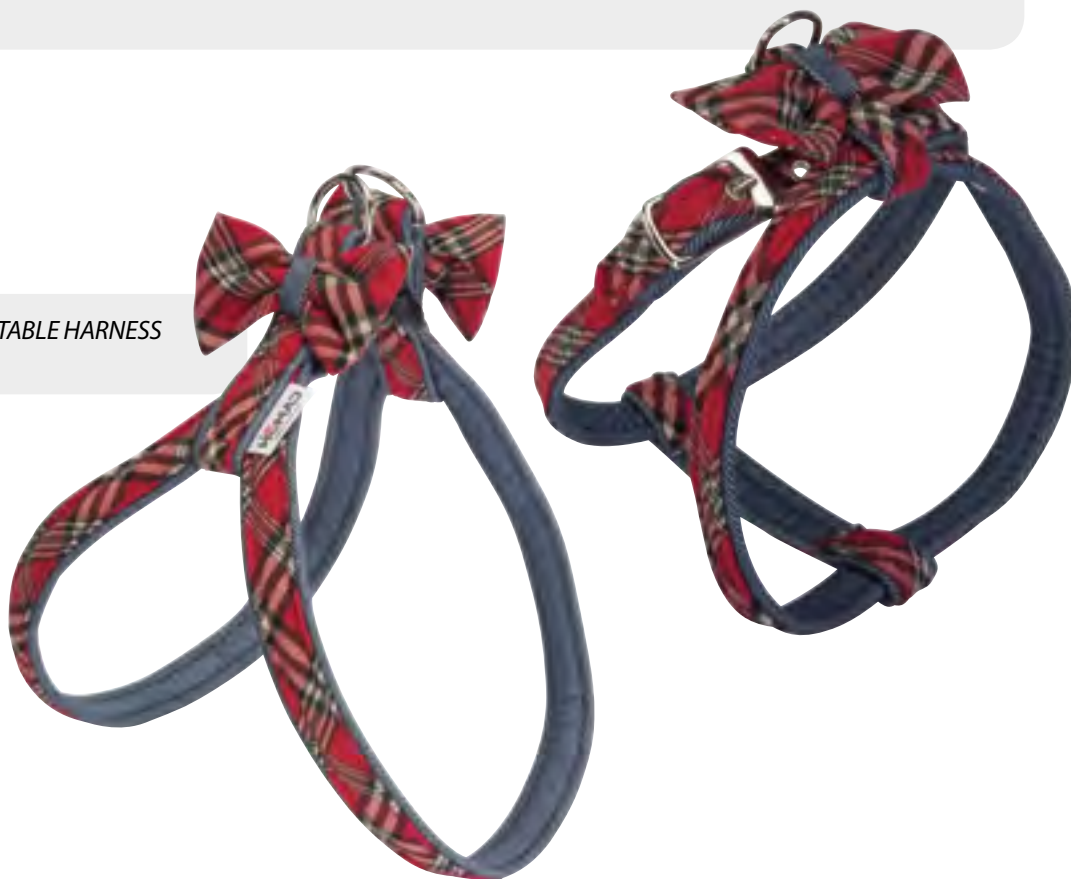

PETTORINA REGOLABILE - ADJUSTABLE HARNESS

SMALL

MEDIUM

DC135/G

8 019808 182346

DC135/H

8 019808 182353