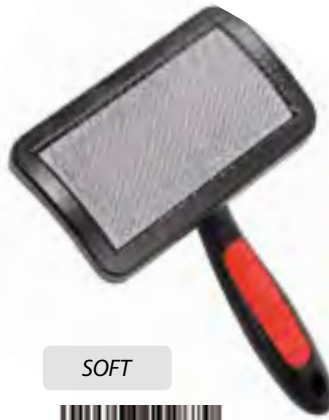

# *Spazzole e Accessori*

....

Brushes and grooming accessories

Carda in acciaio con punte ricoperte  
*Steel bristles with plastic caps*

Cardatori con impugnatura antiscivolo. Carda in acciaio con punte ricoperte.  
Testa in plastica.

*Slicker brush with antislip handle. Steel bristles with plastic caps. Plastic head.*

SOFT

■ **B850/A**

Small  
7,5x5 cm

SOFT

■ **B850/B**

Medium  
10x6 cm

SOFT

■ **B850/C**

Large  
11x7 cm

Carda in acciaio con punte ricoperte  
*Steel bristles with plastic caps*

Cardatori con impugnatura antiscivolo. Carda in acciaio  
con punte ricoperte. Testa in acciaio cromato.

*Slicker brush with antislip handle. Steel bristles with  
plastic caps. Chrome-plated steel head.*

■ **B851/A**

Small  
6x4,5 cm

■ **B851/B**

Medium  
8,5x4,5 cm

■ **B851/C**

Large  
10,5x5 cm

■ **B851/D**